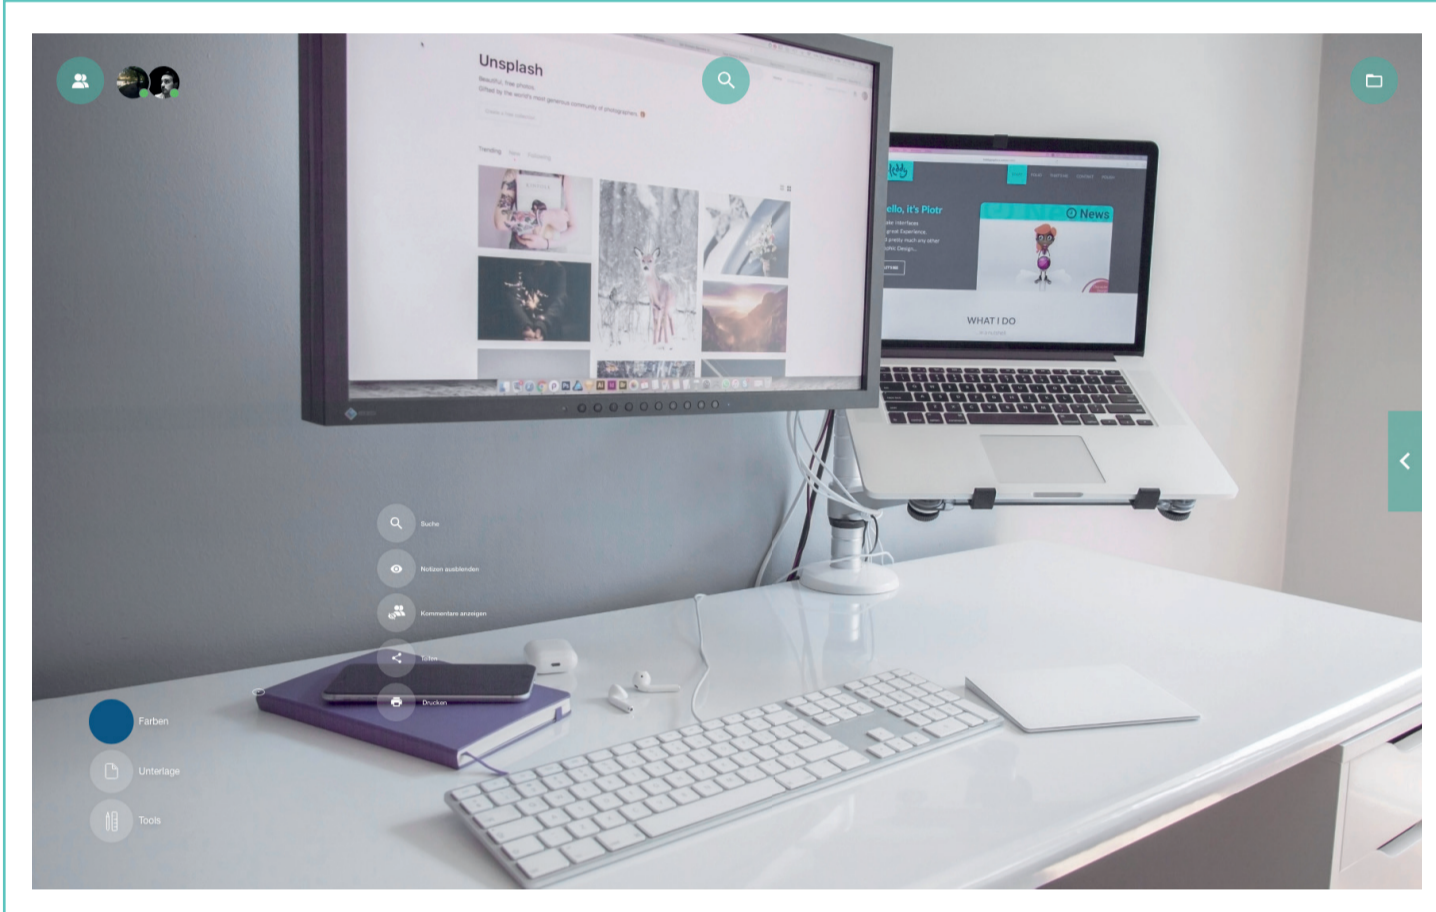

AR Activated: Statische AR Elemente

Folder

Soft-Menu

Soft-Menu: Farbwechsel

Kontextmenü: Buch

Kontextmenü: Buchactive

Kontextmenü: Auswahl

Kontextmenü: Auswahlactive