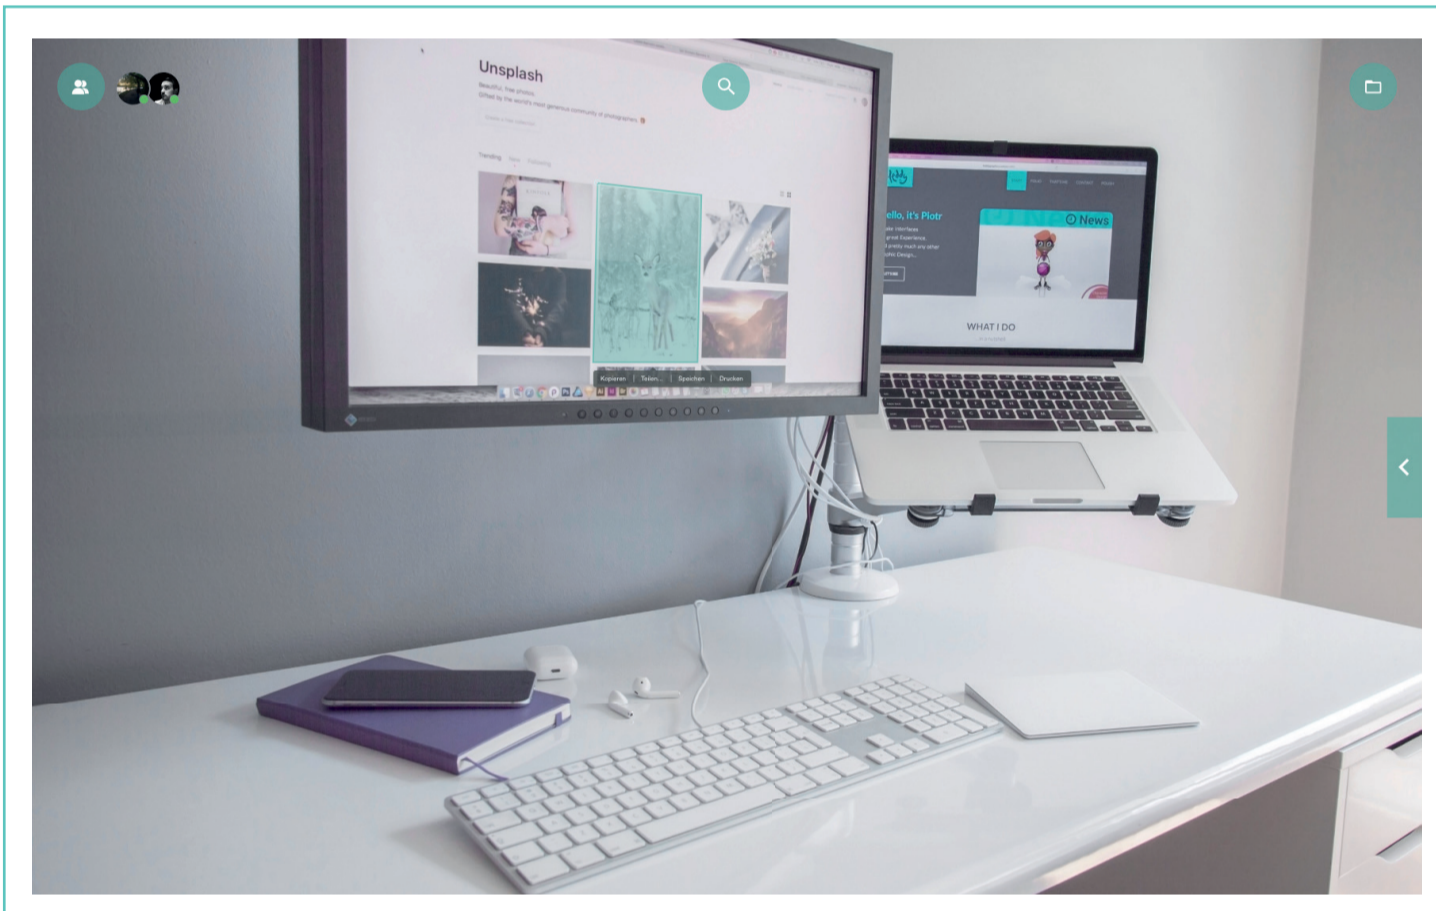

AR Activated: Statische AR Elemente

Folder

Soft-Menu

Soft-Menu: Farbwechsel

Kontextmenü: Buch

Kontextmenü: Buchactive

Kontextmenü: Auswahl

Kontextmenü: Auswahlactive