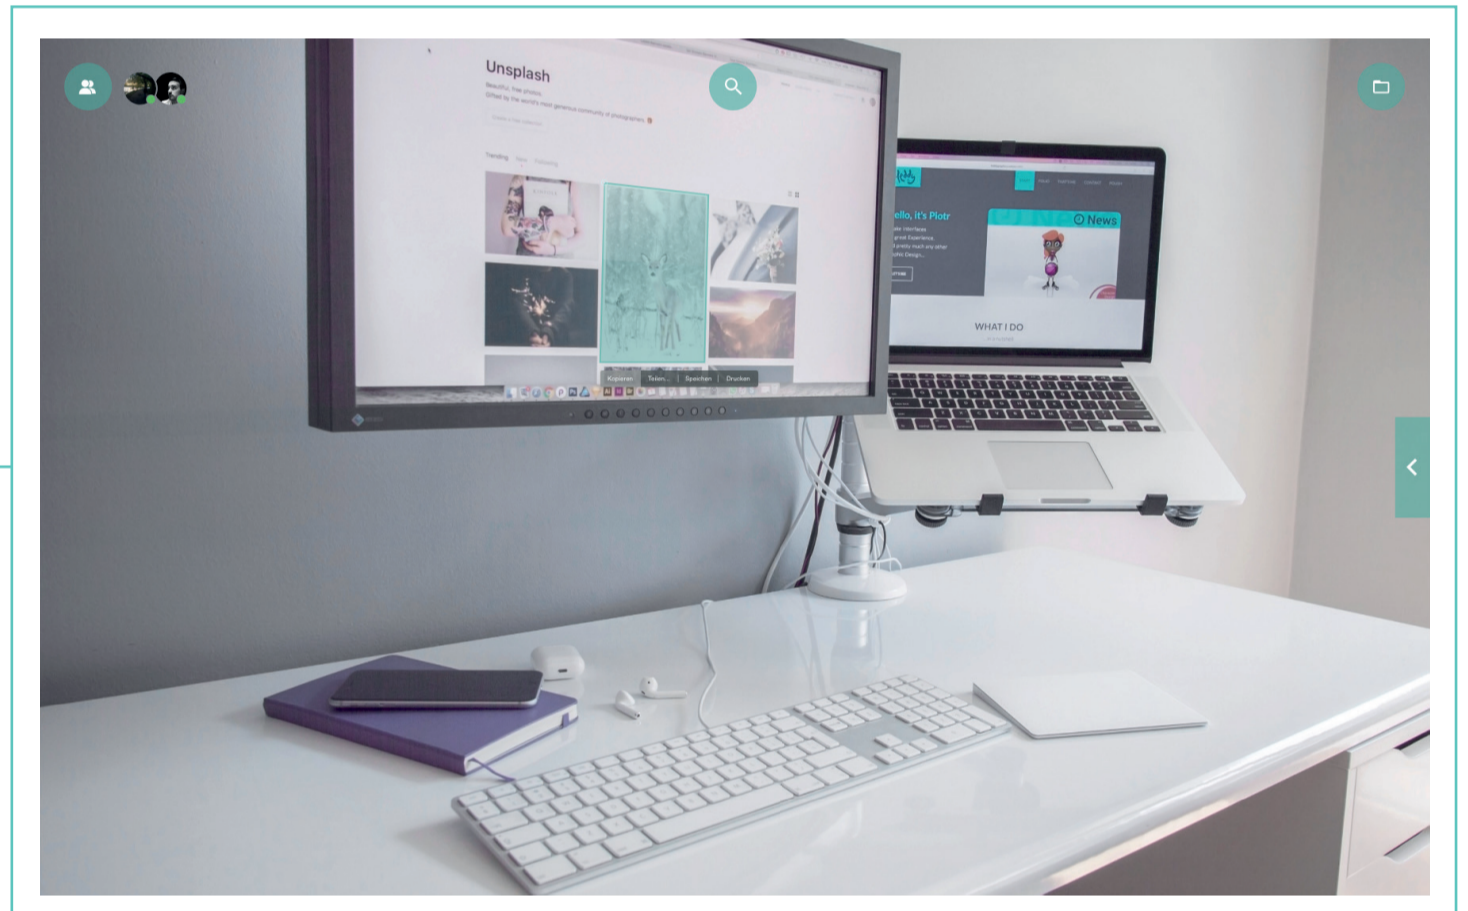

AR Activated: Statische AR Elemente

Folder

Soft-Menu

Soft-Menu: Farbwechsel

Kontextmenü: Buch

Kontextmenü: Buchactive

Kontextmenü: Auswahl

Kontextmenü: Auswahlactive