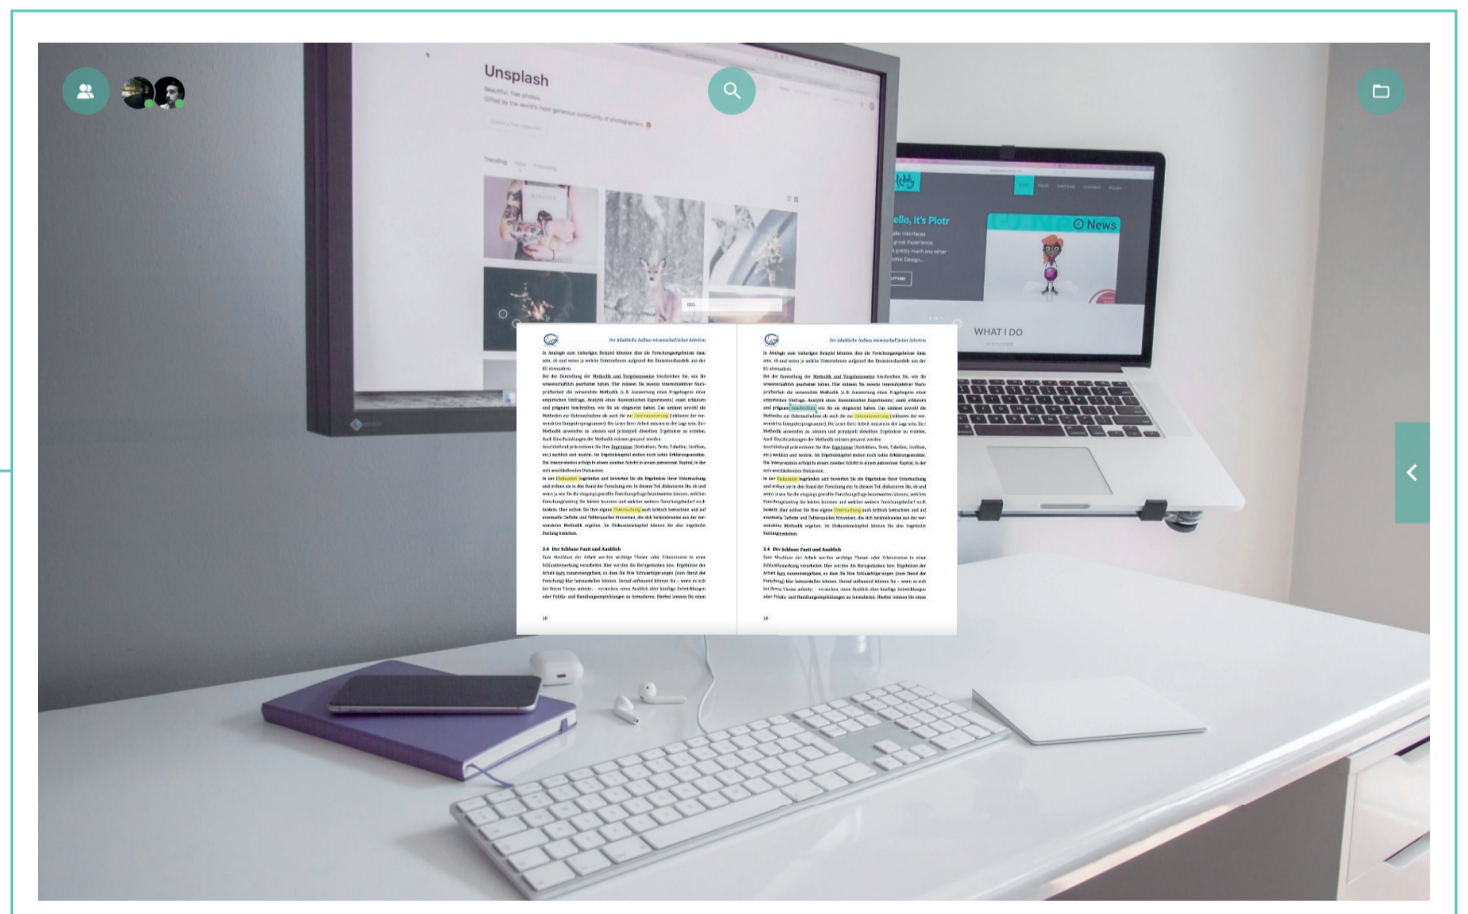

AR Activated: Statische AR Elemente

Folder

Soft-Menu

Soft-Menu: Farbwechsel

Kontextmenü: Buch

Kontextmenü: Buchactive

Kontextmenü: Auswahl

Kontextmenü: Auswahlactive

Kontextmenü: Text

Kontextmenü: Textactive

Suche

Suchergebnisse

Digitales Dokument

Kontextmenü

Verbinden von Elementen