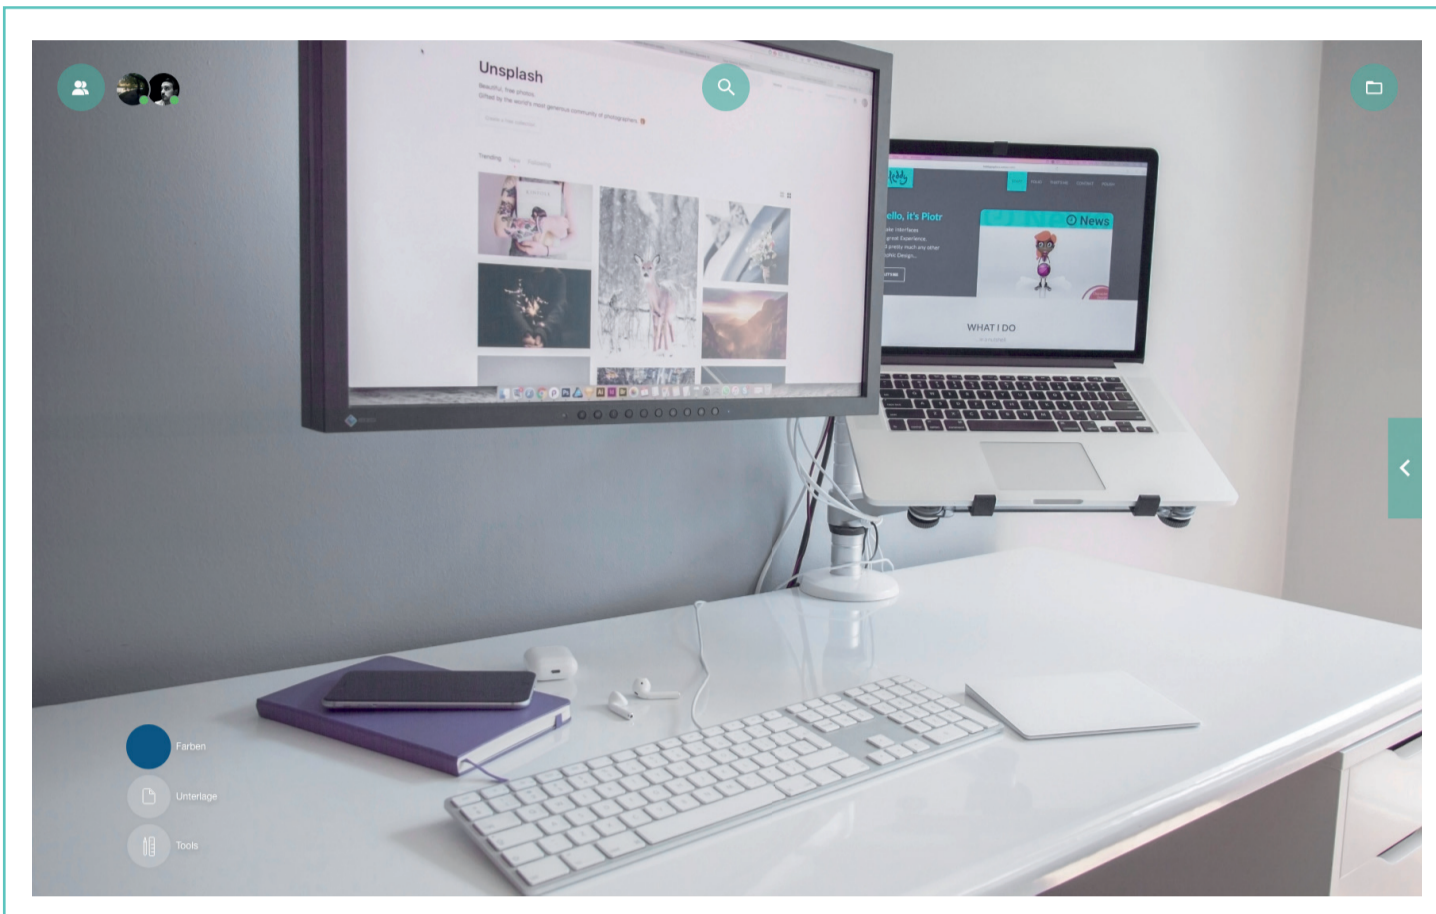

AR Activated: Statische AR Elemente

Folder

Soft-Menu

Soft-Menu: Farbwechsel

Kontextmenü: Buch

Kontextmenü: Buchactive

Kontextmenü: Auswahl

Kontextmenü: Auswahlactive