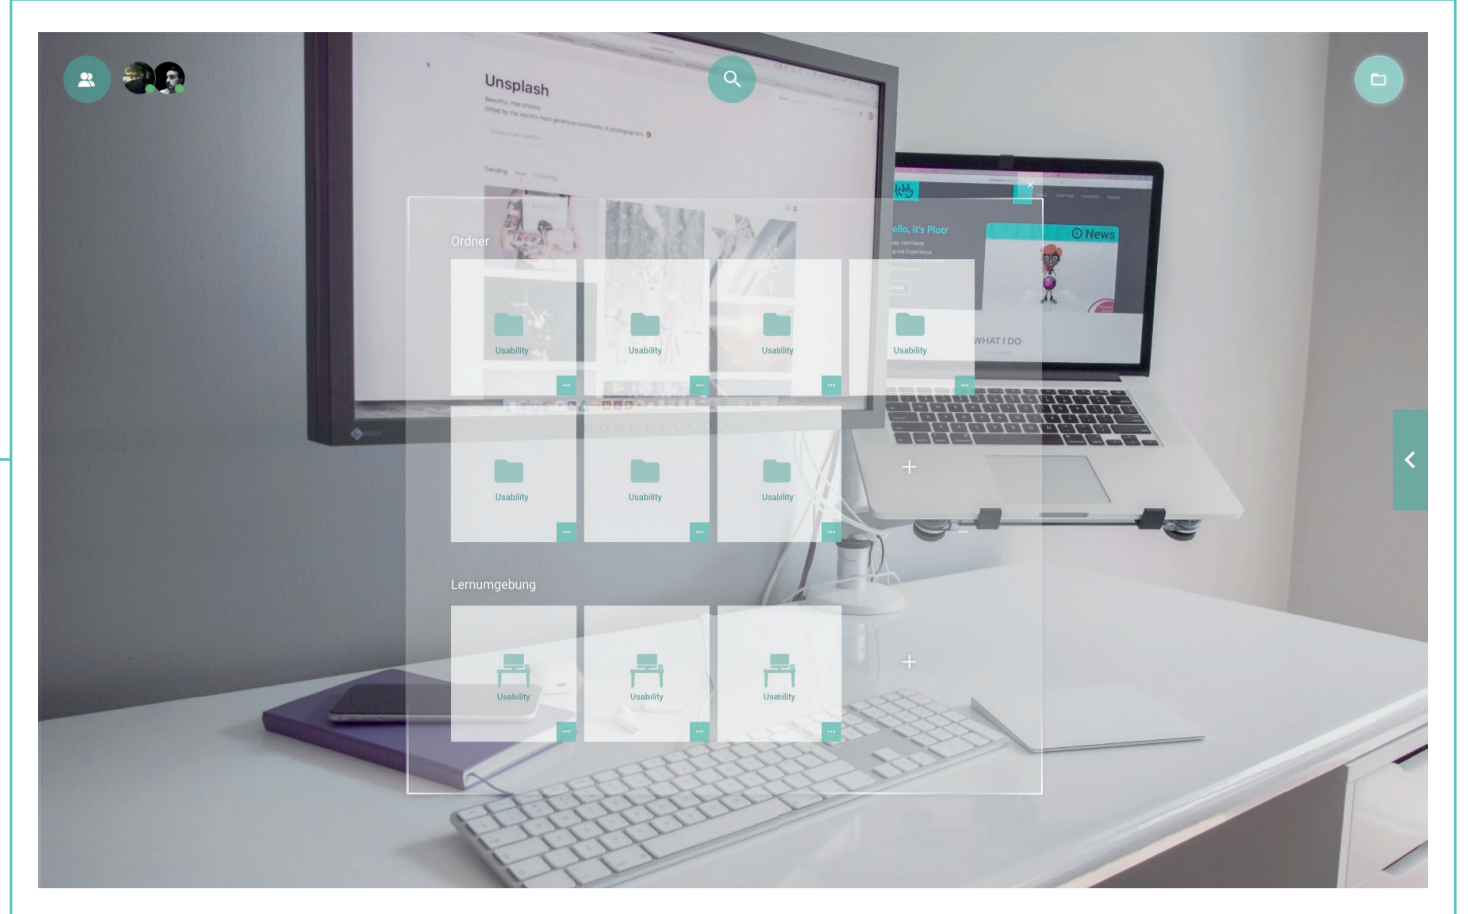

AR Activated: Statische AR Elemente

Folder

Soft-Menu

Soft-Menu: Farbwechsel

Kontextmenü: Buch

Kontextmenü: Buchactive

Kontextmenü: Auswahl

Kontextmenü: Auswahlactive

Kontextmenü: Text

Kontextmenü: Textactive

Suche

Suchergebnisse

Digitales Dokument

Kontextmenü

Verbinden von Elementen